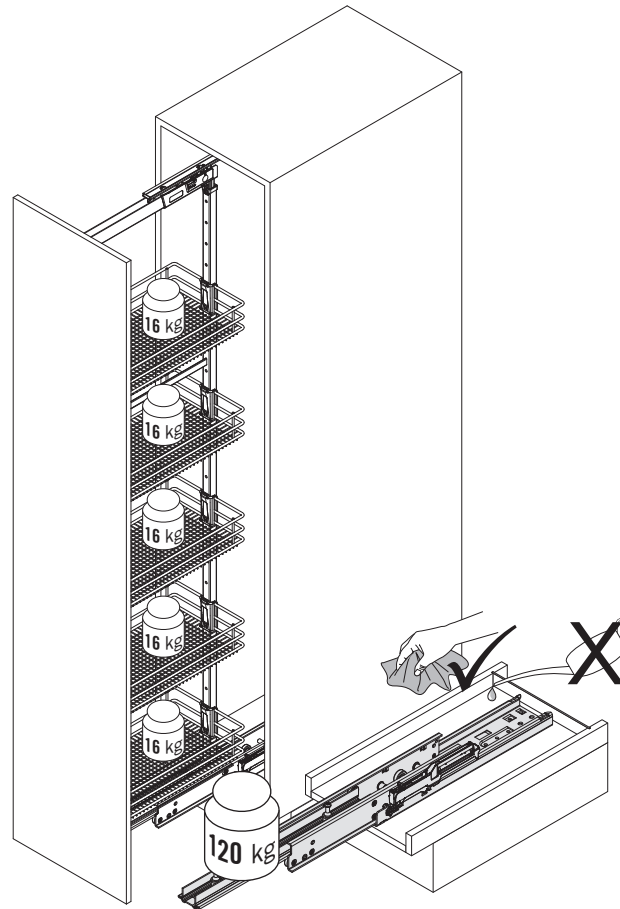

VS TAL[®] Larder 500

**VAUTH
SAGEL**

1

A

5 mm

2

B

3

4

5

6

7

8

8

!

SW 4

A

B

C

A	X	Z
300	232	257
400	325	350
450	375	400
500	425	450

mm

VS TAL® Larder	E	F	G	H	I
1	64	96	2 x 96	256	384
2	64	128	4 x 96	512	640
3	64	112	7 x 96	768	896
4	64	96	10 x 96	1024	1152
5	64	128	12 x 96	1280	1408
6	64	96	14 x 96	1408	1536
7	64	96	16 x 96	1600	1728