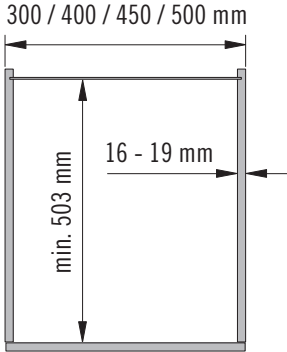

VS TAL[®] Larder 500

**VAUTH
SAGEL**

1

A

5 mm

2

B

3

4

5

6

7

8

8

!

SW 4

A

B

C

A	X	Z
300	232	257
400	325	350
450	375	400
500	425	450

mm

VS TAL® Larder	E	F	G	H	I
1	64	96	2 x 96	256	384
2	64	128	4 x 96	512	640
3	64	112	7 x 96	768	896
4	64	96	10 x 96	1024	1152
5	64	128	12 x 96	1280	1408
6	64	96	14 x 96	1408	1536
7	64	96	16 x 96	1600	1728

mm