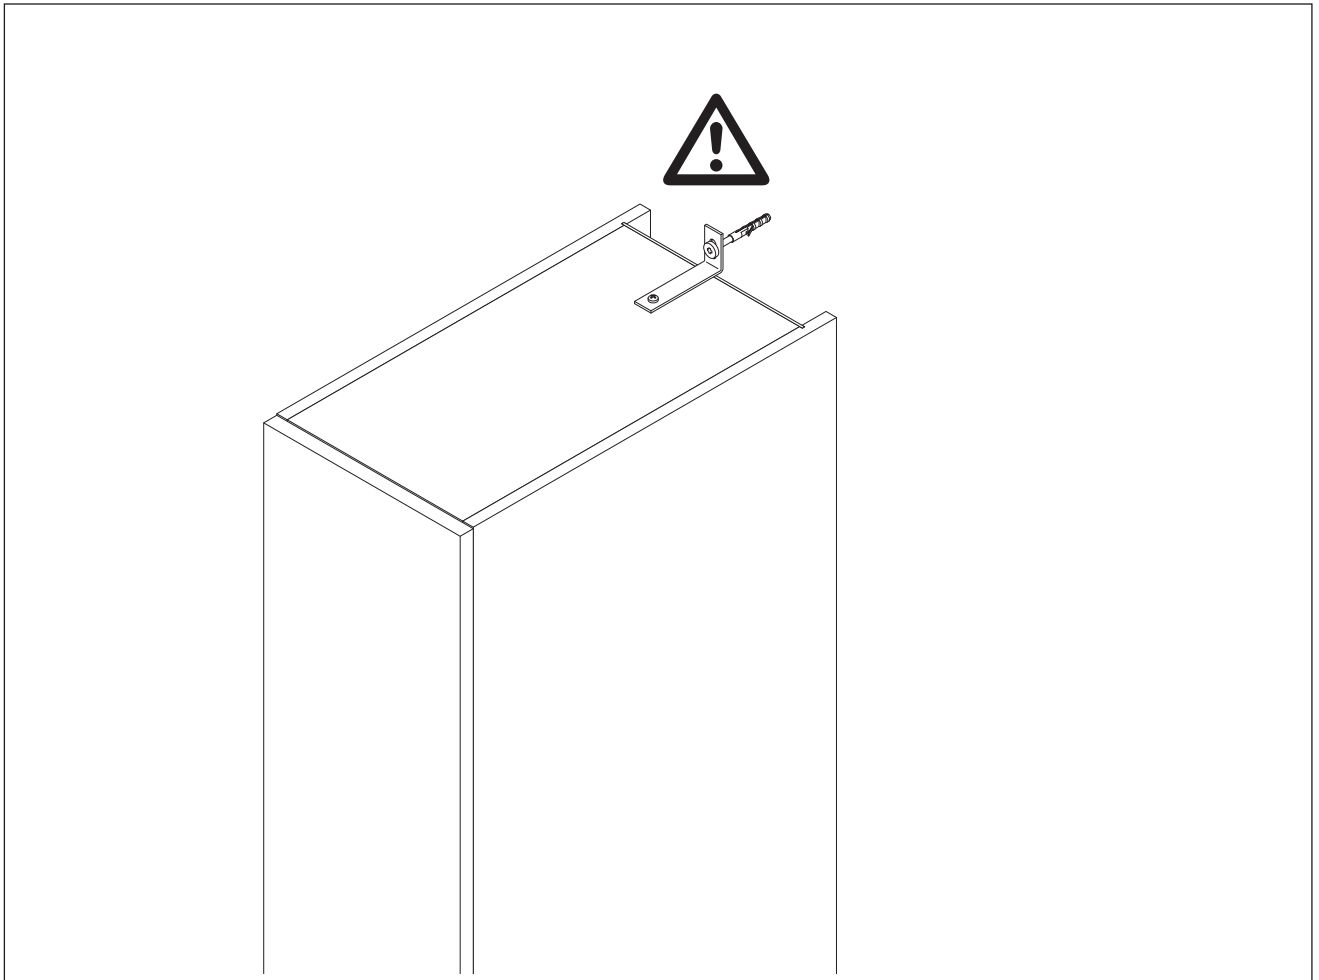

VS TAL[®] Larder 500

**VAUTH
SAGEL**

1

A

5 mm

2

B

3