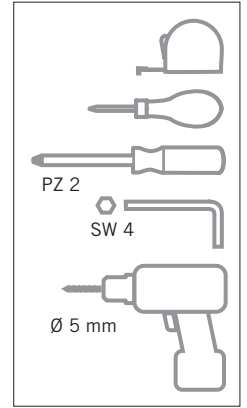

VS TAL[®] Larder 500

**VAUTH
SAGEL**

1

A

5 mm

2

B

3

4

5

6

7

8

8

!

SW 4

A

B

C

A	X	Z
300	232	257
400	325	350
450	375	400
500	425	450

mm

VS TAL® Larder	E	F	G	H	I
1	64	96	2 x 96	256	384
2	64	128	4 x 96	512	640
3	64	112	7 x 96	768	896
4	64	96	10 x 96	1024	1152
5	64	128	12 x 96	1280	1408
6	64	96	14 x 96	1408	1536
7	64	96	16 x 96	1600	1728

mm