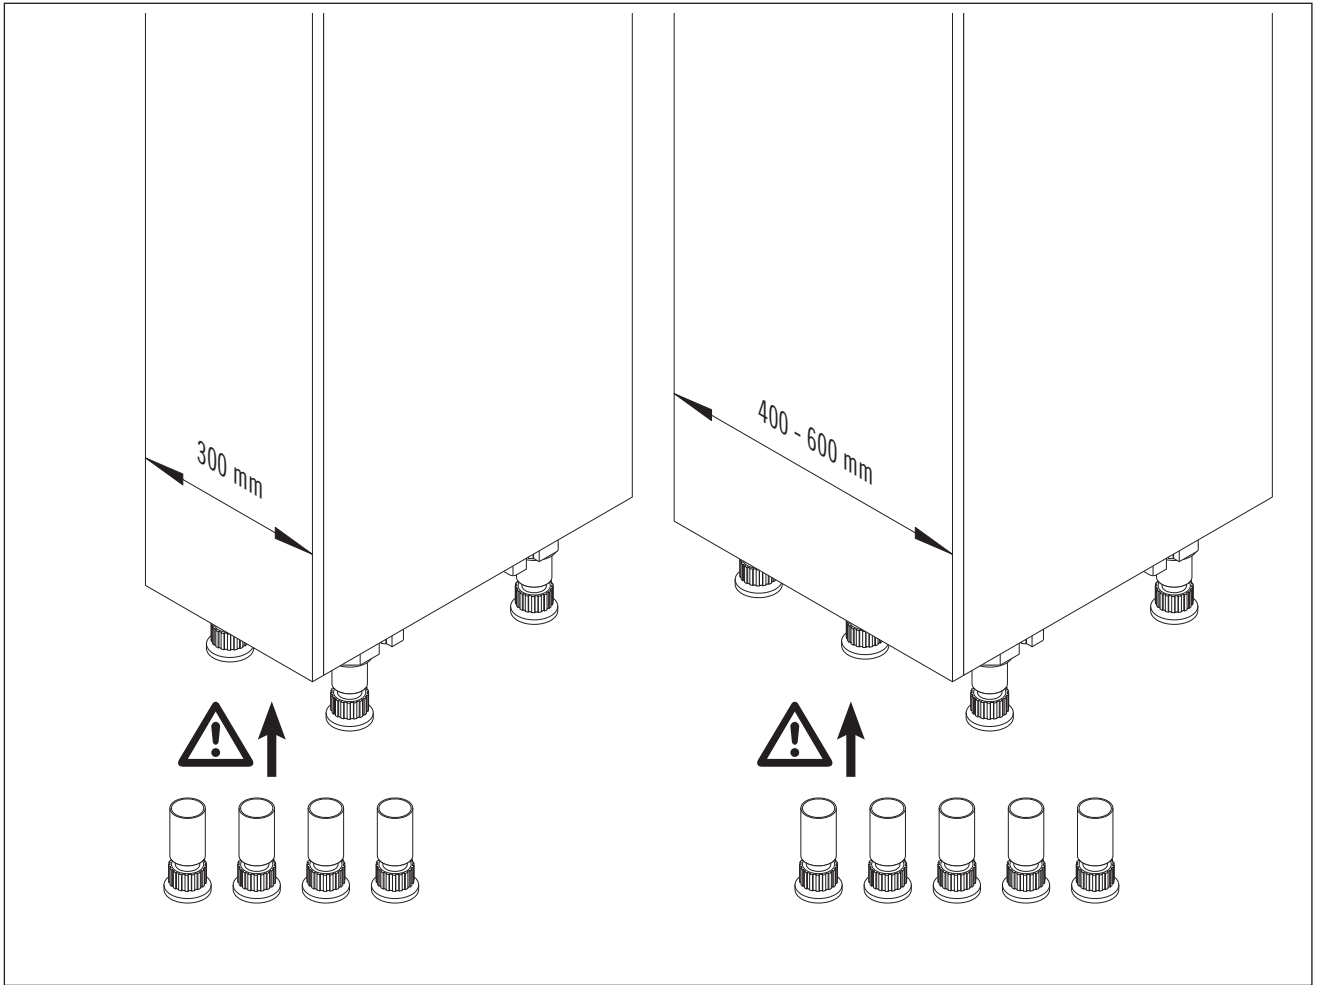

VS TAL[®] Larder 500

**VAUTH
SAGEL**

1

A

5 mm

2

B

3

A

B

C

A	X	Z
300	232	257
400	325	350
450	375	400
500	425	450

mm

VS TAL® Larder	E	F	G	H	I
1	64	96	2 x 96	256	384
2	64	128	4 x 96	512	640
3	64	112	7 x 96	768	896
4	64	96	10 x 96	1024	1152
5	64	128	12 x 96	1280	1408
6	64	96	14 x 96	1408	1536
7	64	96	16 x 96	1600	1728