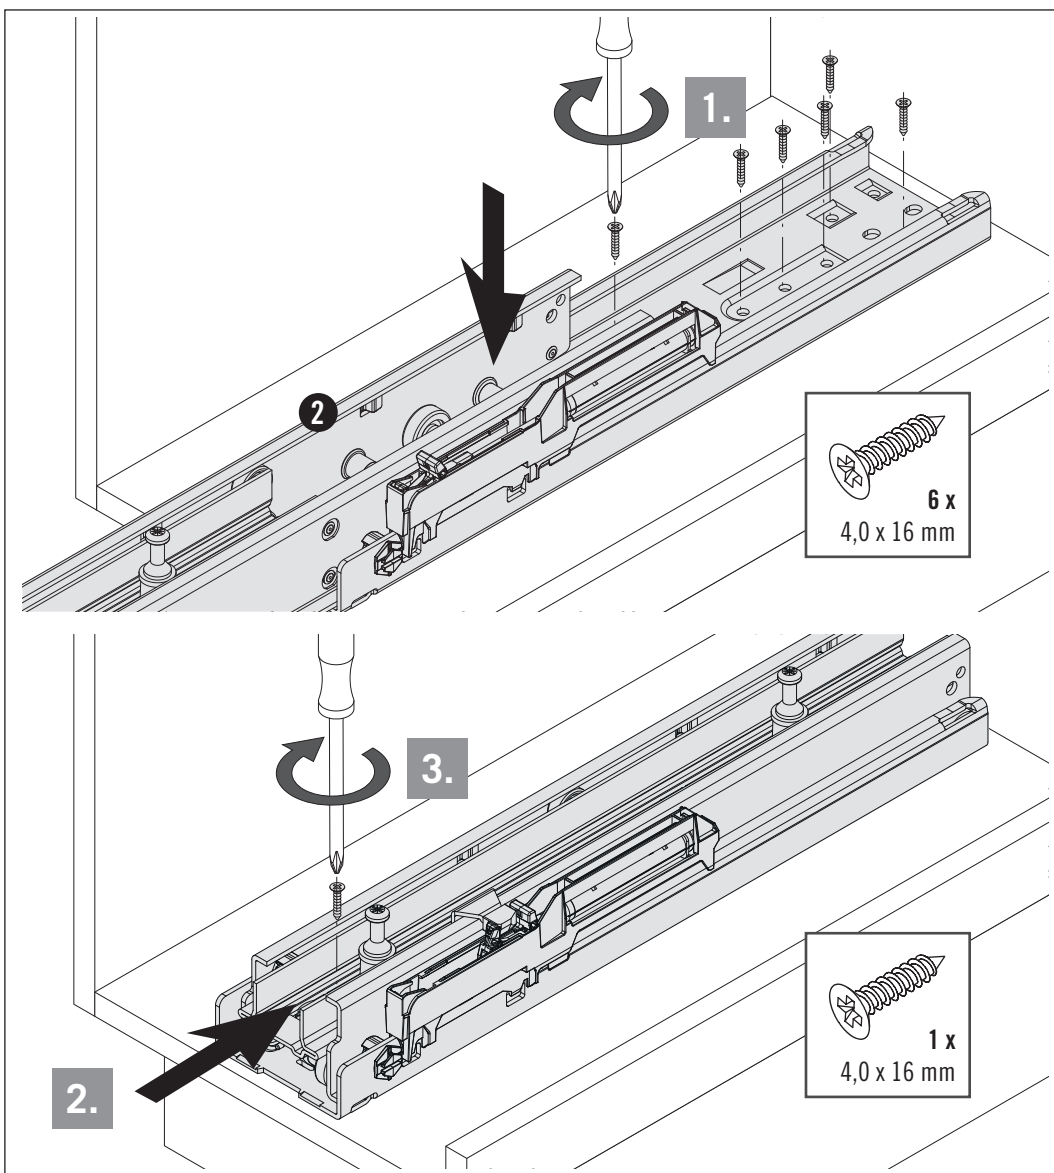

VS TAL[®] Larder 500

**VAUTH
SAGEL**

1

A

5 mm

2

B

3

A

B

C

A	X	Z
300	232	257
400	325	350
450	375	400
500	425	450

mm

VS TAL® Larder	E	F	G	H	I
1	64	96	2 x 96	256	384
2	64	128	4 x 96	512	640
3	64	112	7 x 96	768	896
4	64	96	10 x 96	1024	1152
5	64	128	12 x 96	1280	1408
6	64	96	14 x 96	1408	1536
7	64	96	16 x 96	1600	1728

mm