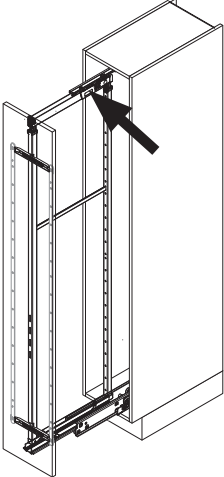

VS TAL[®] Larder 500

**VAUTH
SAGEL**

1

A

5 mm

2

B

3

4

5

6

7

8

8

!

SW 4

A

B

C

A	X	Z
300	232	257
400	325	350
450	375	400
500	425	450

mm

VS TAL® Larder	E	F	G	H	I
1	64	96	2 x 96	256	384
2	64	128	4 x 96	512	640
3	64	112	7 x 96	768	896
4	64	96	10 x 96	1024	1152
5	64	128	12 x 96	1280	1408
6	64	96	14 x 96	1408	1536
7	64	96	16 x 96	1600	1728