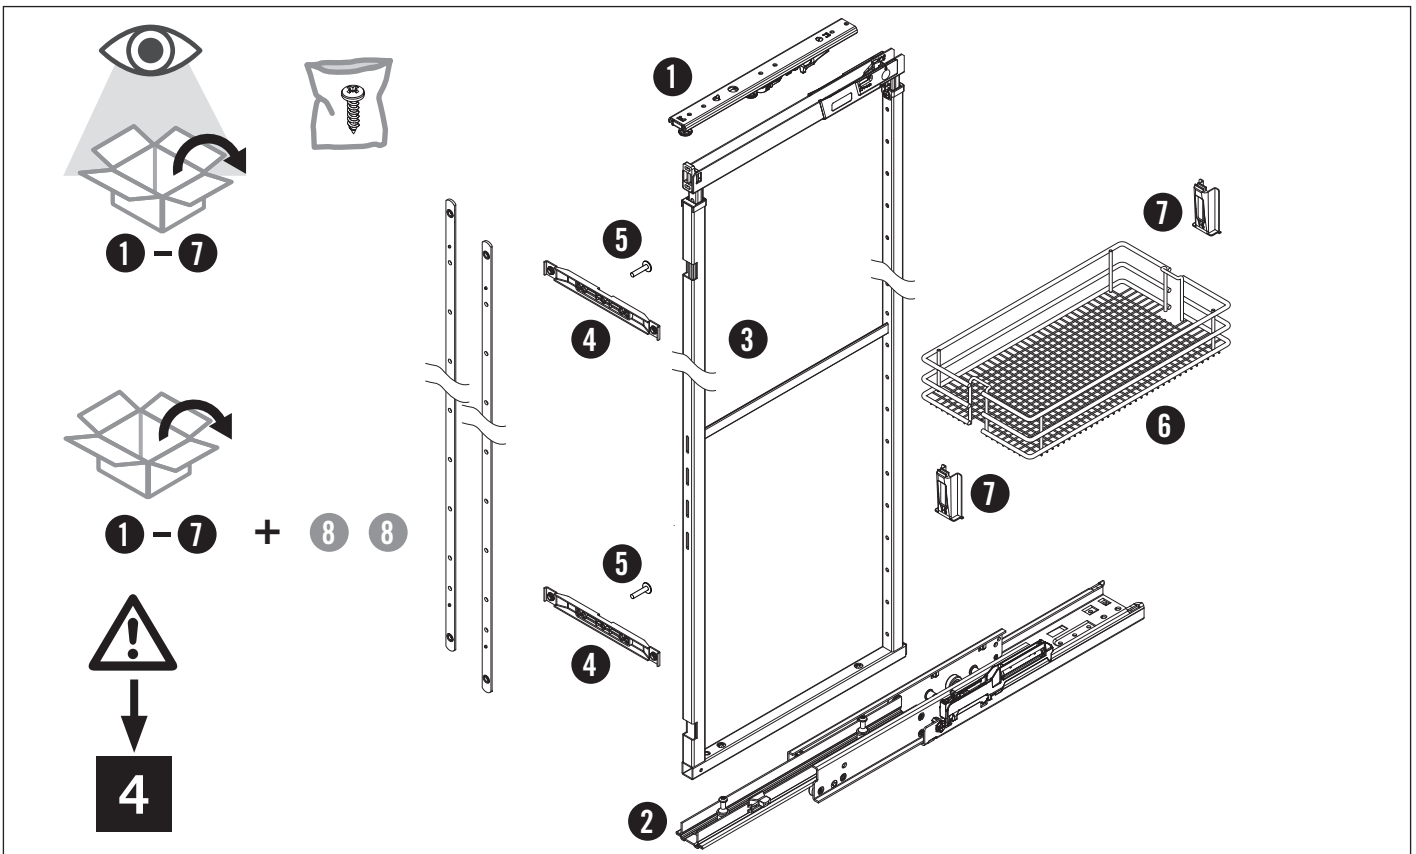

VS TAL[®] Larder 500

**VAUTH
SAGEL**

1

A

5 mm

2

B

3

4

5

6

7

8

8

!

SW 4

A

B

C

A	X	Z
300	232	257
400	325	350
450	375	400
500	425	450

mm

VS TAL® Larder	E	F	G	H	I
1	64	96	2 x 96	256	384
2	64	128	4 x 96	512	640
3	64	112	7 x 96	768	896
4	64	96	10 x 96	1024	1152
5	64	128	12 x 96	1280	1408
6	64	96	14 x 96	1408	1536
7	64	96	16 x 96	1600	1728