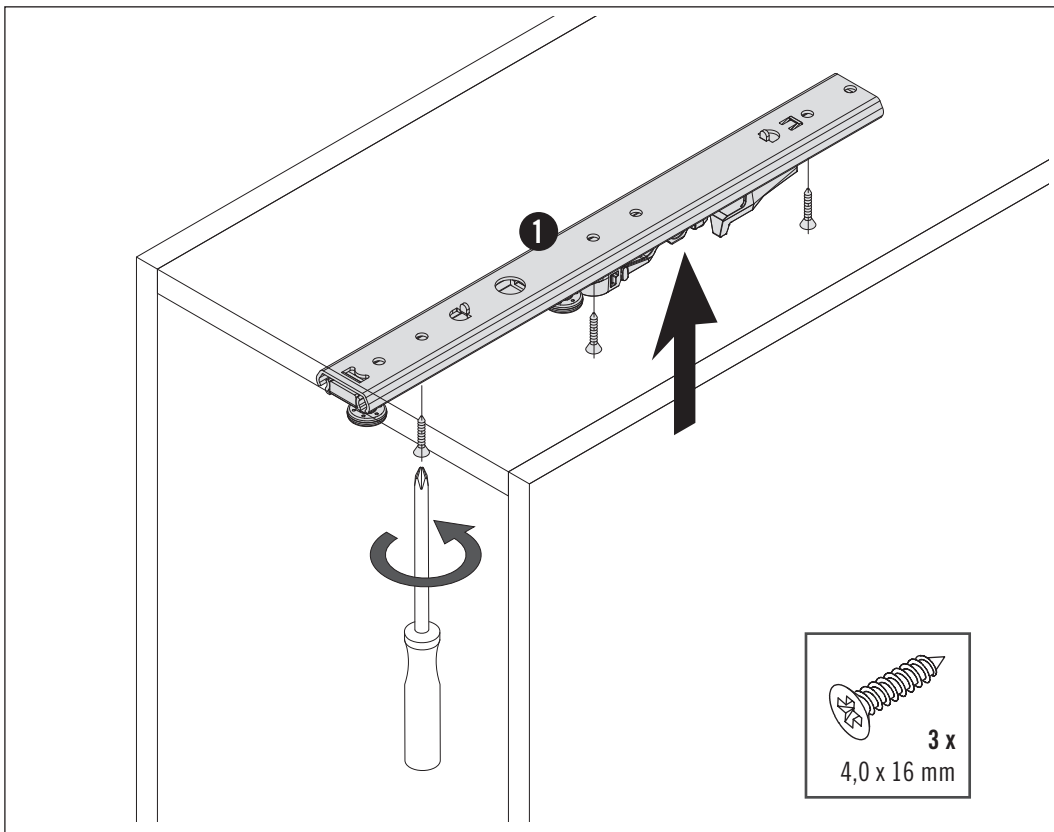

VS TAL[®] Larder 500

**VAUTH
SAGEL**

1

A

5 mm

2

B

3